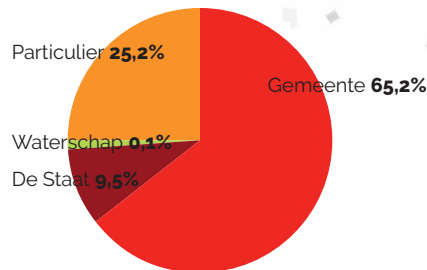

VERHOUDING EIGENDOM EN OPPERVLAKTE

Factsheet Westelijke Dordtse Oever
Krabbepolder/Zeehavengebied (Zuid)